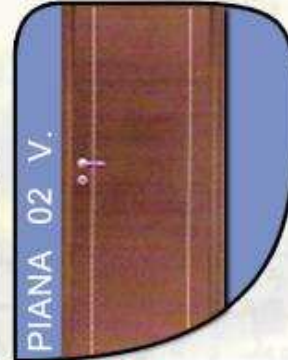

Via Pedali, 11 - 84066 Caprioli (Sa) - Tel. 328-5420703 - Fax 0974/976134
Web: www.lafinestra.biz - Email: francescodangiolillo@tiscali.it
P.IVA 03367140658

PORTE IN LAMINATO

COLORI DISPONIBILI

PIANA 01 V.

€ 179,00

PORTA PIEGO/LIBRO

€ 255,00

PIANA 02 V.

€ 189,00

LINEA 1

€ 199,00

*VETRO ESCLUSO